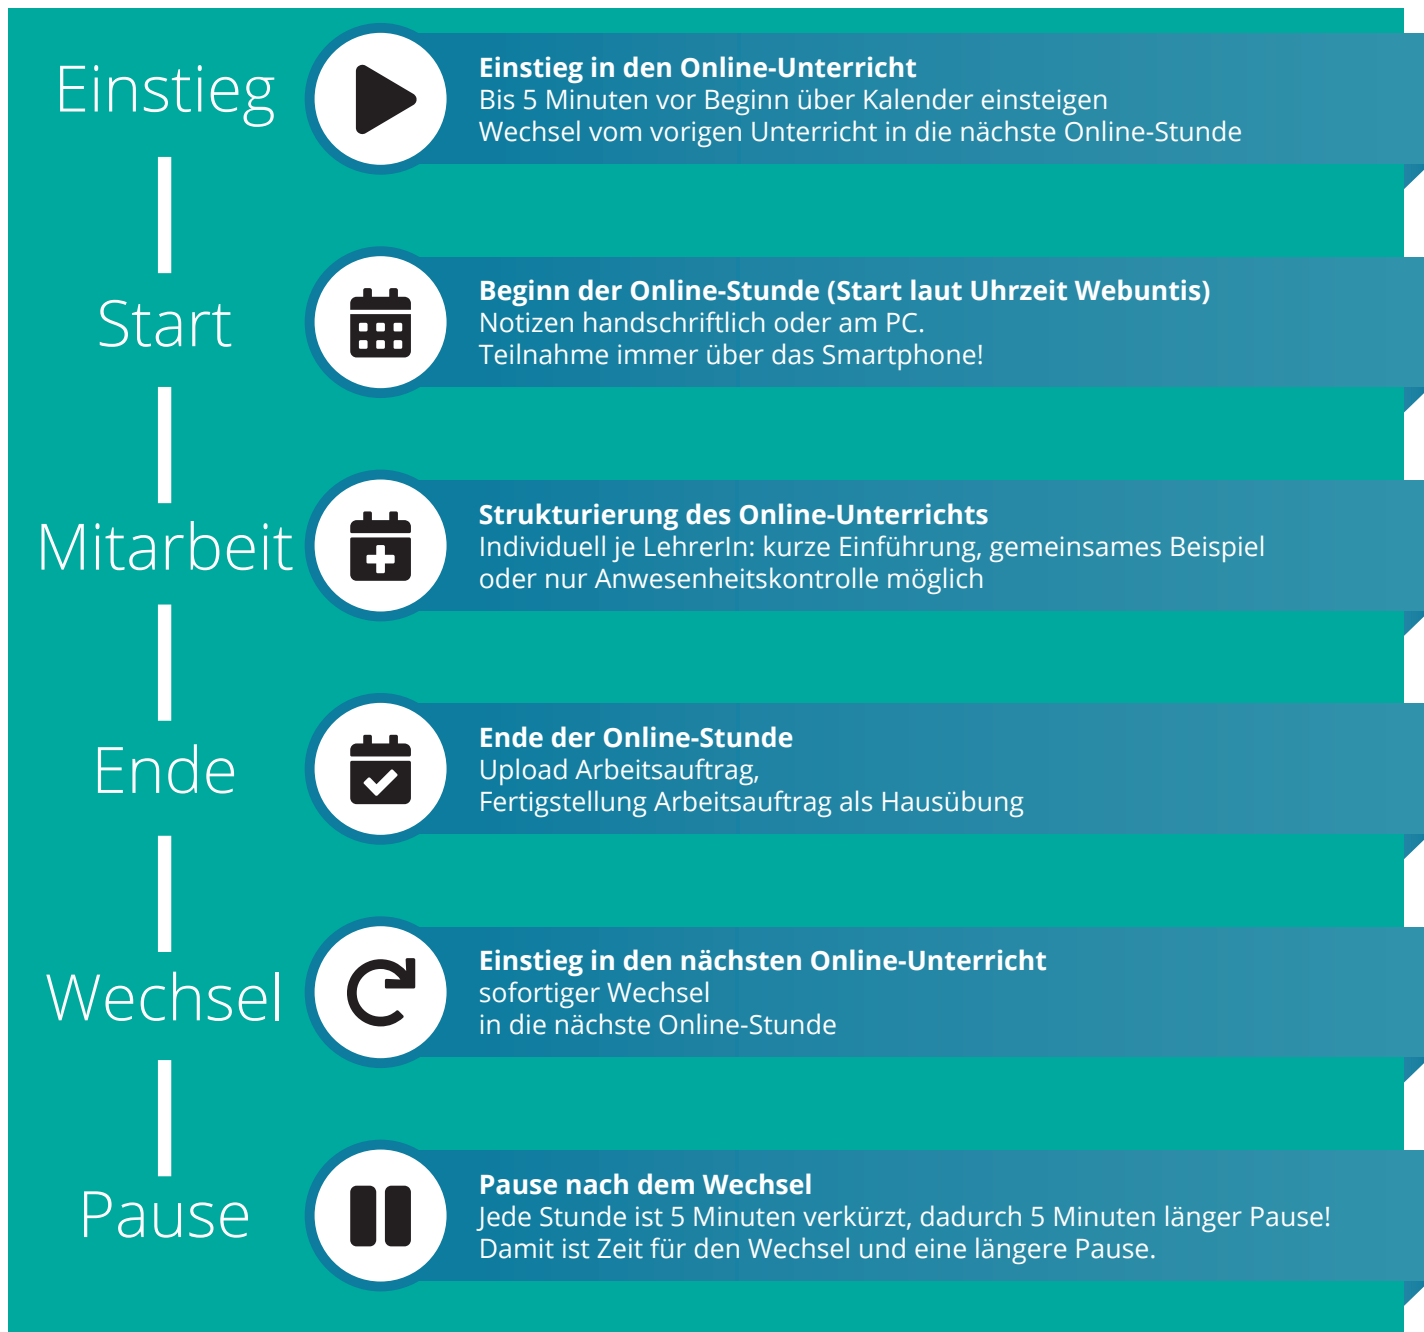

Dein Unterrichtstag an der BHAK/BHAS Voitsberg im Distance-Learning

Zeitmanagement der einzelnen Schulübungen & Mitarbeit

Stelle zu Beginn der Stunde noch Fragen im Chat. Diese können individuell geklärt werden.